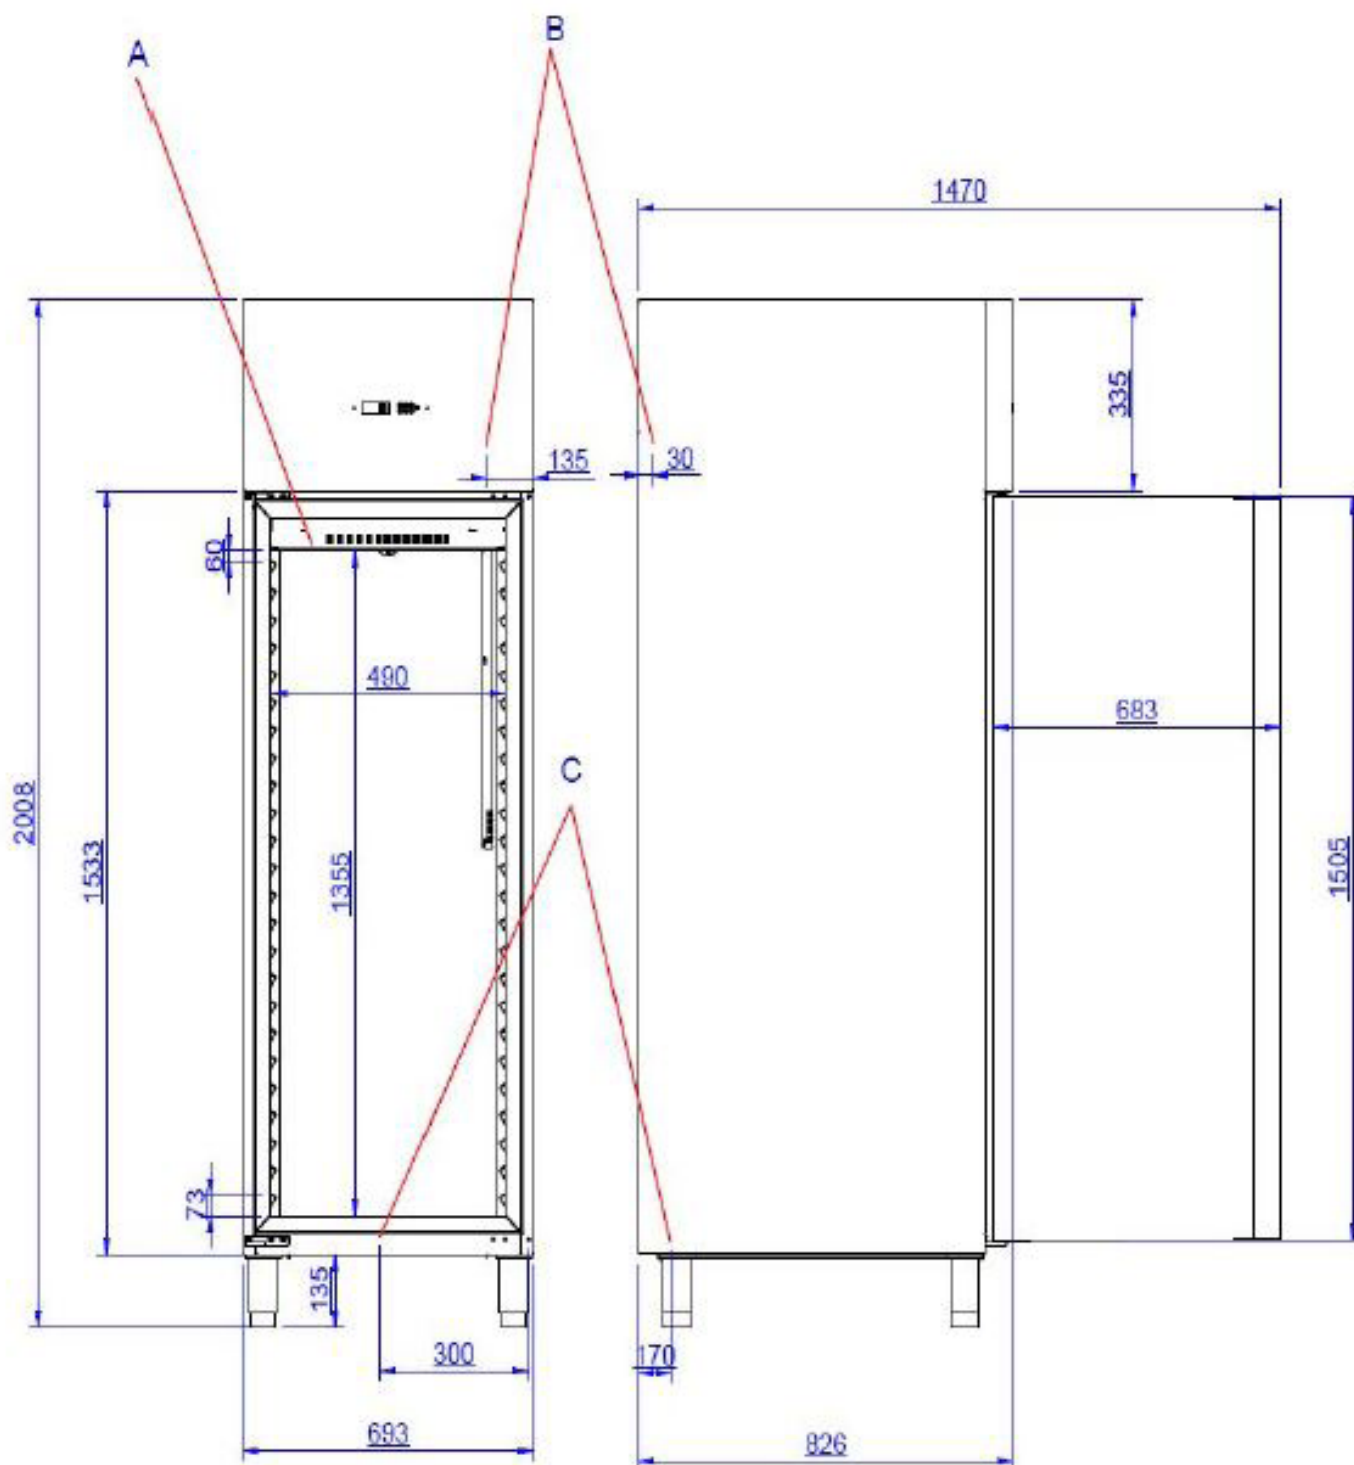

Technický list

Technický výkres

Skříň chladicí 700 l GN 2/1, nerez, pravé dveře

Model

Sap kód

00014288

RT 700 R

Skupina artiklů

Skříňe chladicí a mrazicí